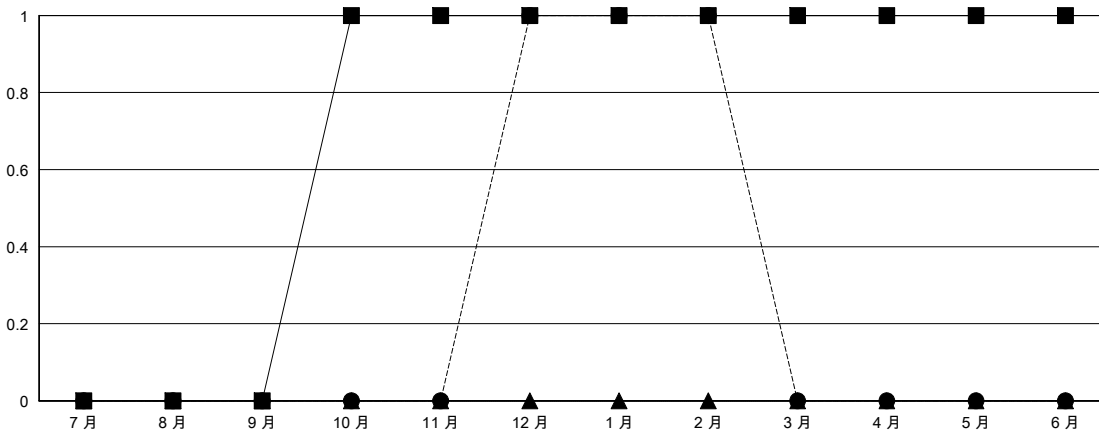

MONTHLY MEMBERSHIP PROGRESS REPORT

District 300C2

Results as of: 2/28/2017

GMT: PEI-JEN CHEN

地點 REP OF CHINA

GMT憲章區

分會			
成果 2016-2017			
季	新分會目標	新會	會員流失的分會
7月/8月/9月	0	0	0
10月/11月/12月	1	1	0
1月/2月/3月	0	0	0
4月/5月/6月	0	0	0

位會員@每位須繳			
成果 2016-2017			
季	新會員淨增長目標 (不含復籍或轉會)	實際新會員增長數 (不含復籍或轉會)	實際退會會員 (包括轉會)
7月/8月/9月	130	491	706
10月/11月/12月	70	121	15
1月/2月/3月	5	94	67
4月/5月/6月	5	0	0

目標與實際新會累積