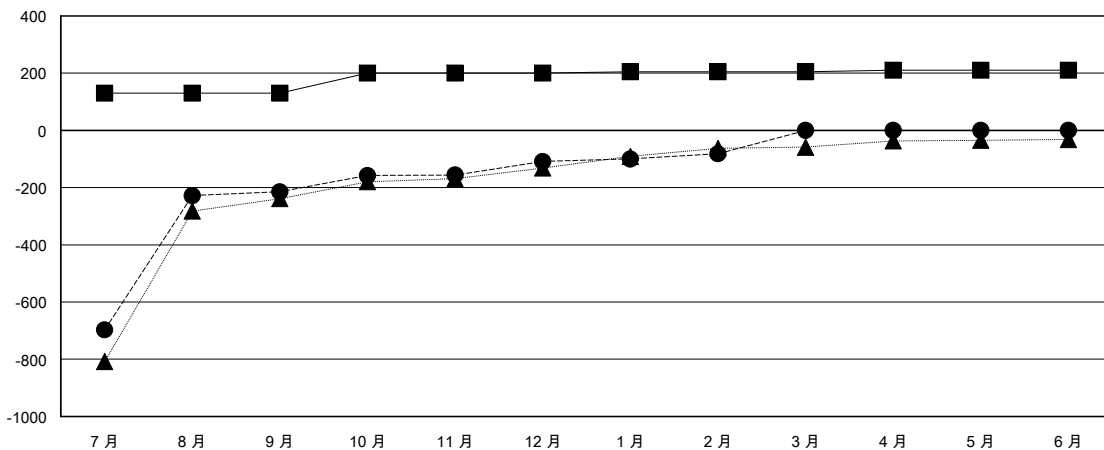

目標和實際會員累積

已取消的分會: 0	78 CLUBS OF 80 增添1位或以上的新會員	性別分佈 男 3,571 (70.05%) 女 1,527 (29.95%)
放棄的會員 過世 9 分會已取消 0 其他 779 總計 788	點擊這裡取得累計會員數據	總計家庭單位會員數 1,816 支付減半會費的家庭會員 1,045